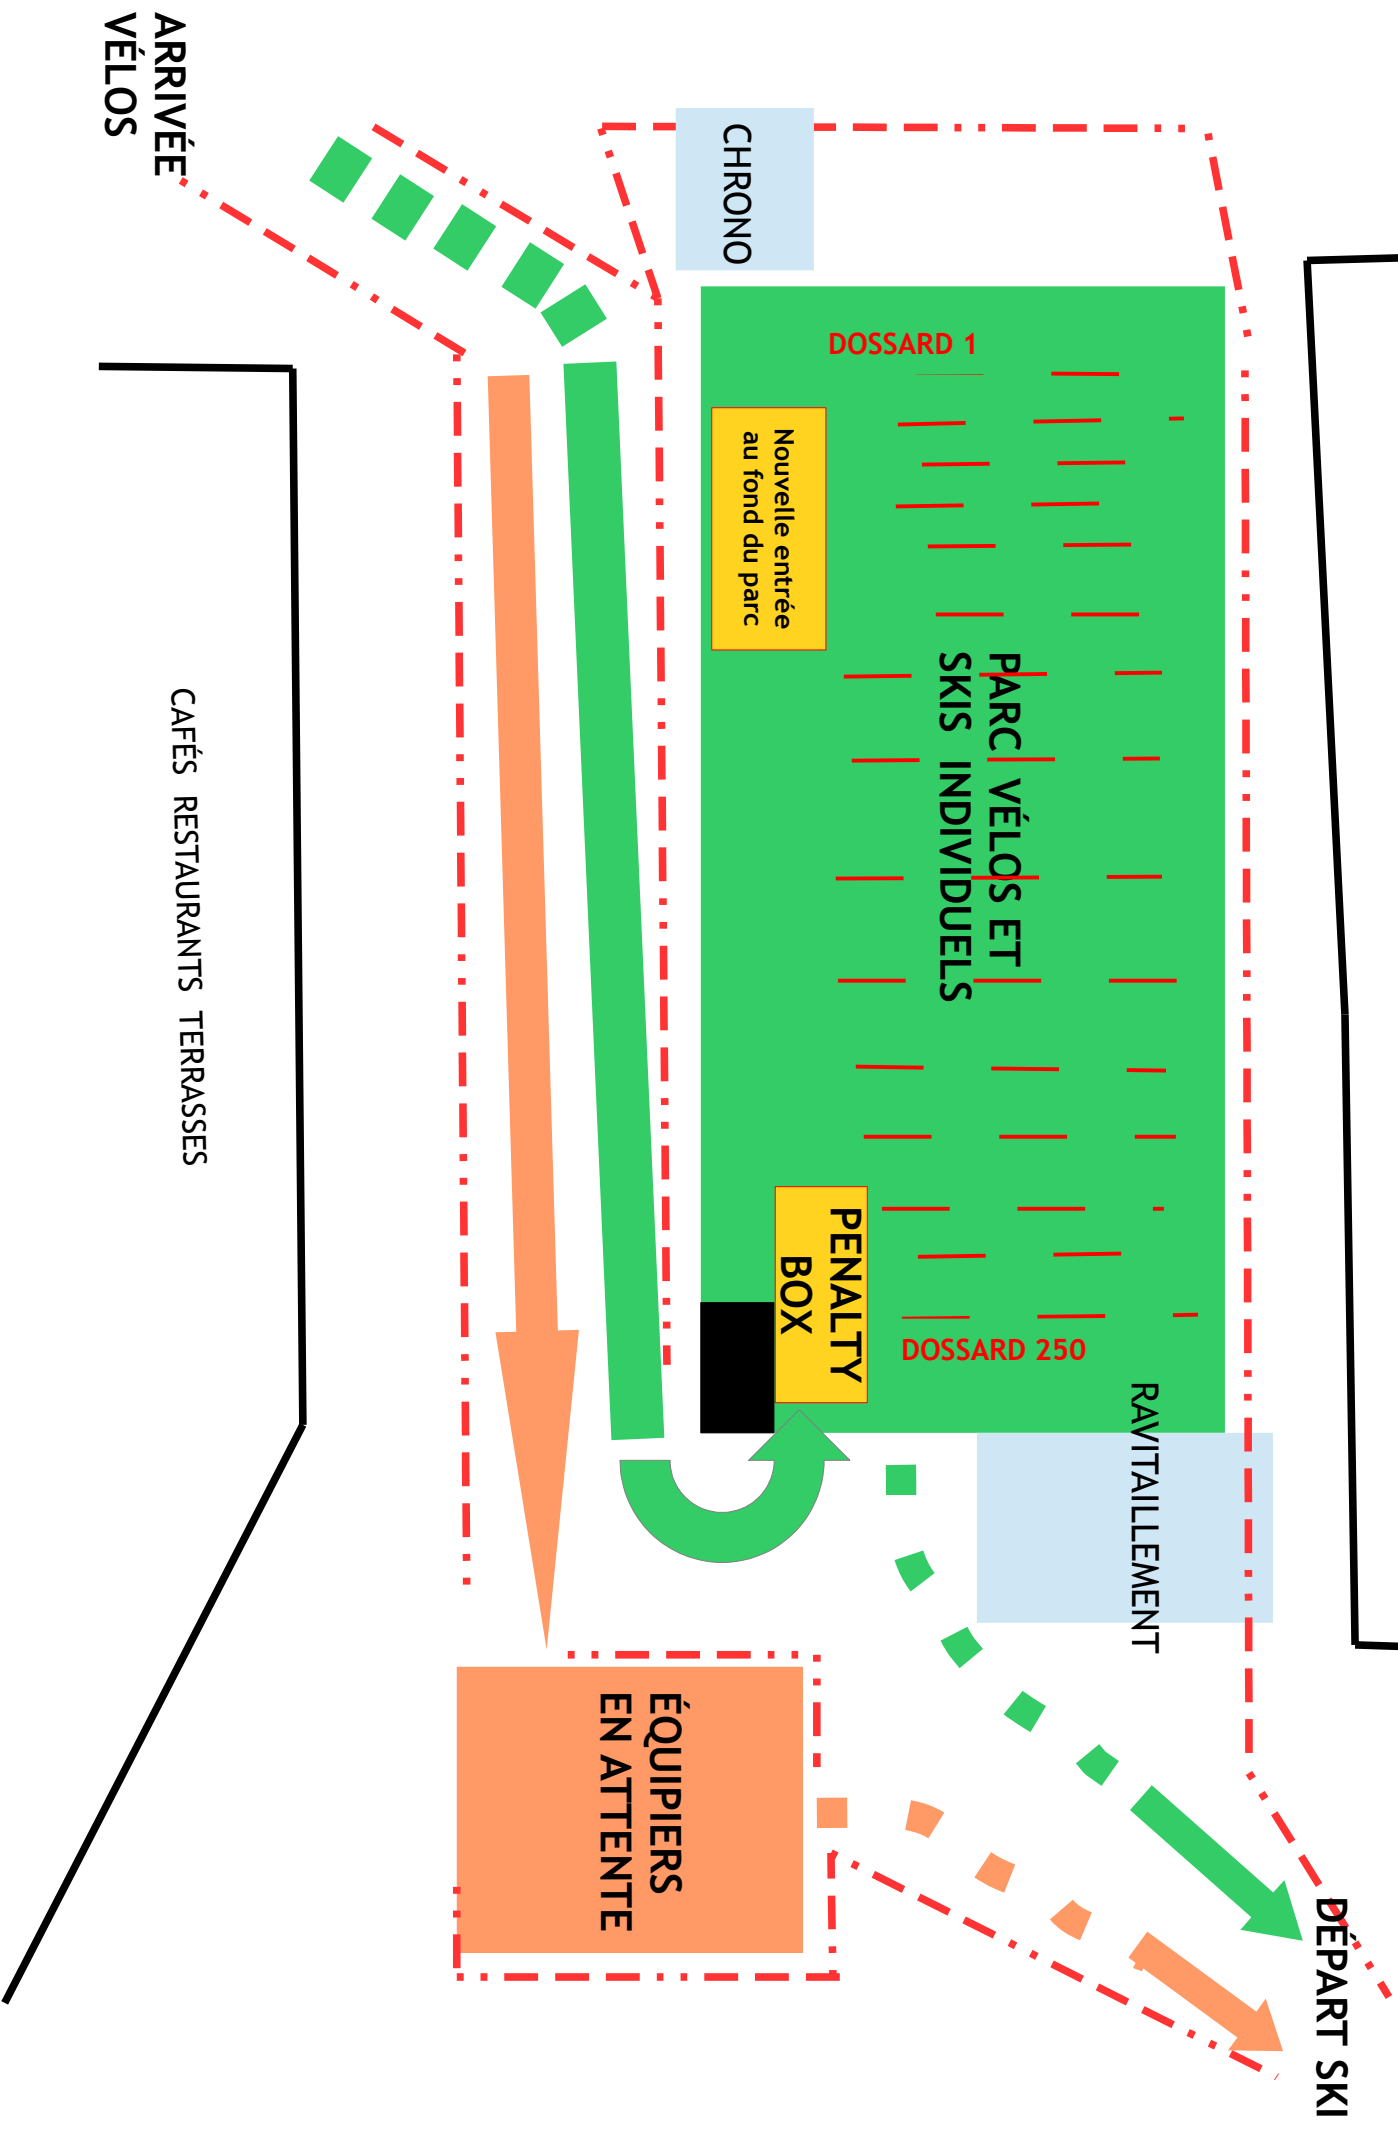

AIRE DE TRANSITION GOURETTE
PLACE DU SARRIERE

DÉPART SKI

RAVITAILLEMENT

PARC VÉLOS ET
SKIS INDIVIDUELS

DOSSARD 1

DOSSARD 250

PENALTY
BOX

CHRONO

Nouvelle entrée
au fond du parc

ÉQUIPIERS
EN ATTENTE

CAFÉS RESTAURANTS TERRASSES

ARRIVÉE
VÉLOS