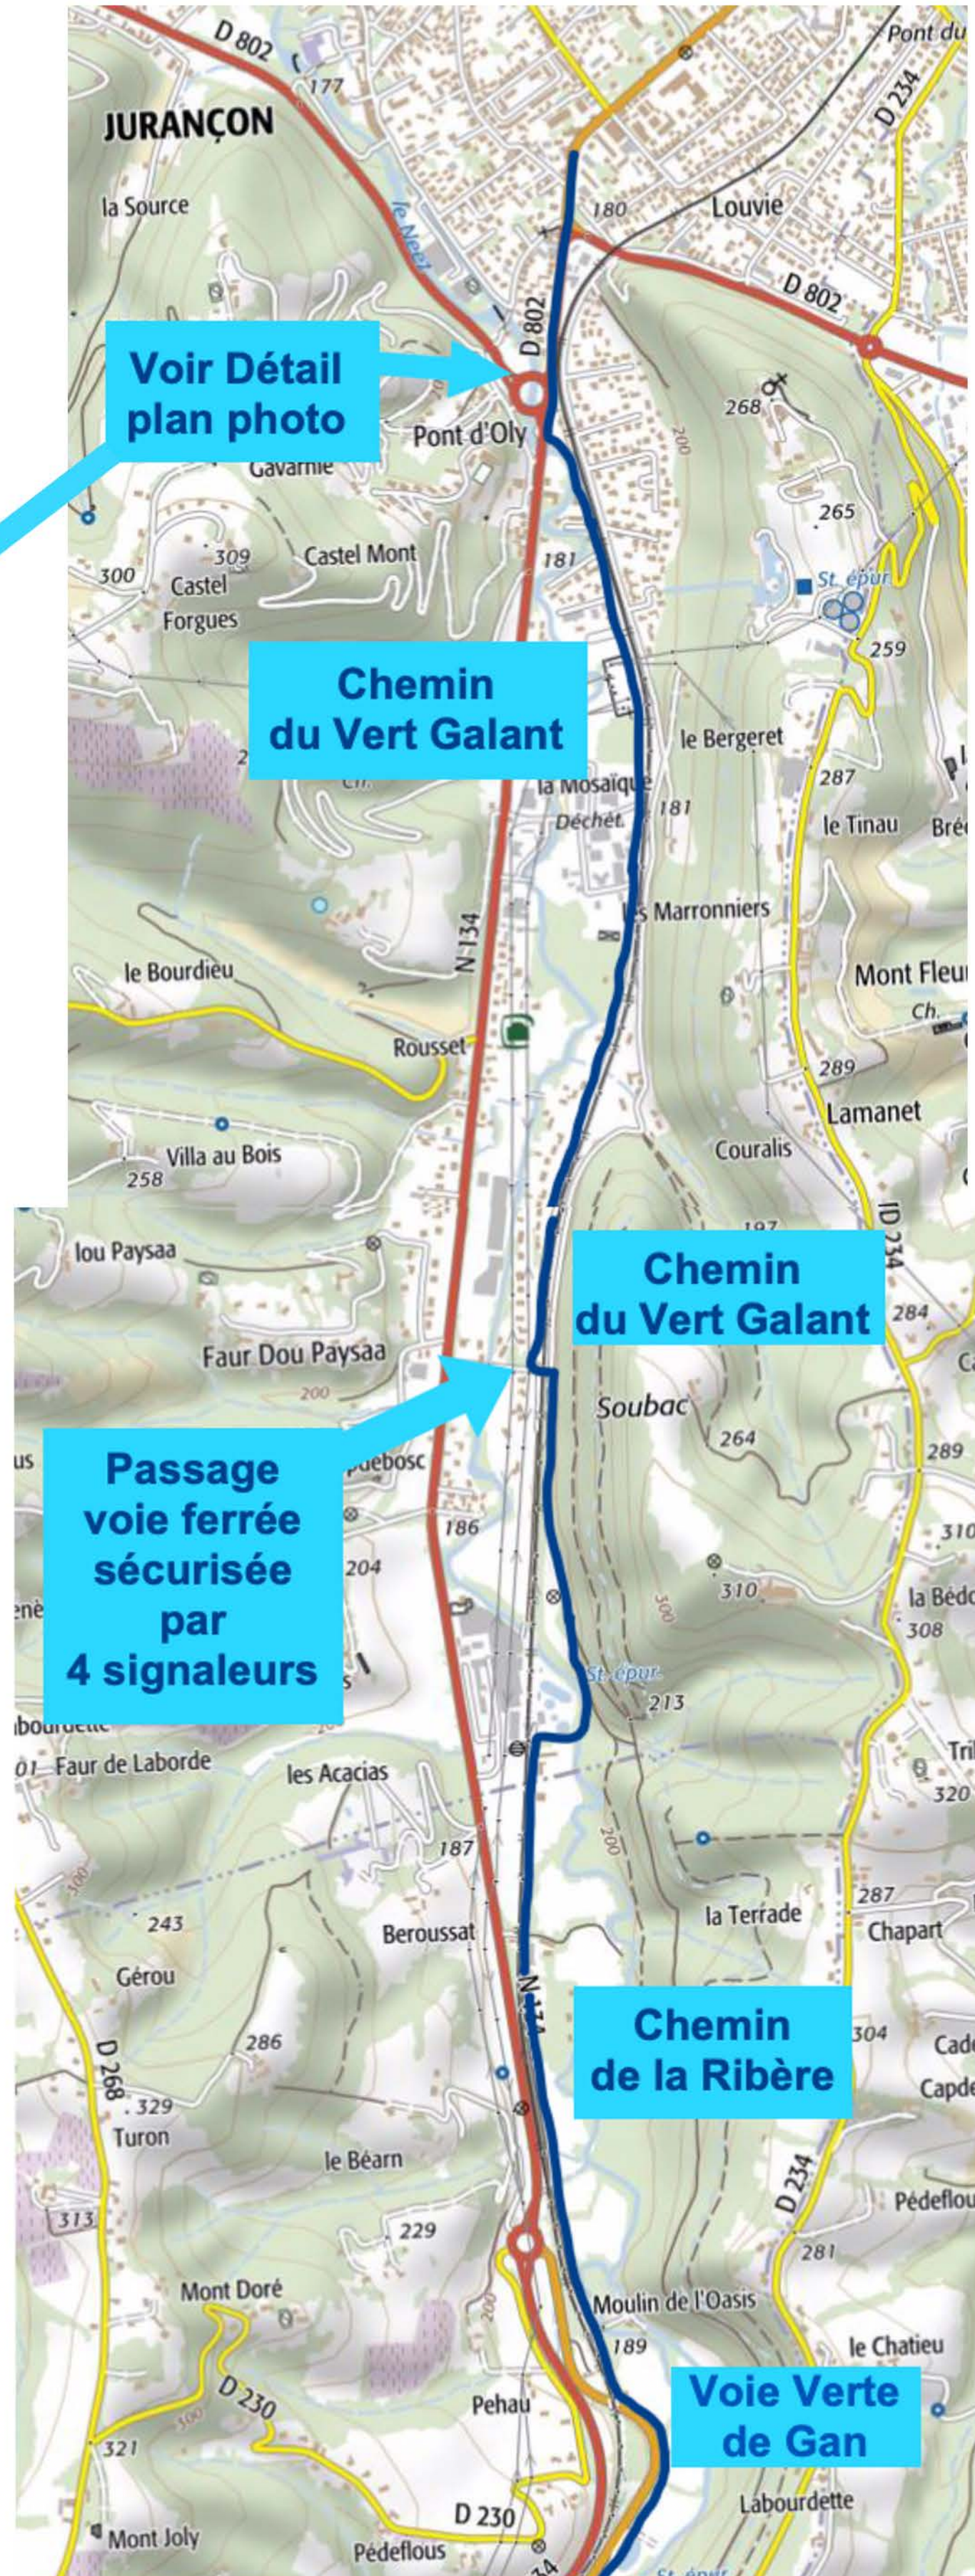

Tracé Jurançon Gan 2019

Voir Détail
plan photo

Chemin
du Vert Galant

Chemin
du Vert Galant

Passage
voie ferrée
sécurisée
par
4 signaleurs

Chemin
de la Ribère

Voie Verte
de Gan

Le nouveau tracé entre Jurançon et Gan emprunte l'avenue Henri IV jusqu'au "Rond du Pont d'Oly" puis le Chemin du Vert Galant, le Chemin de la Ribère et la Voie Verte de Gan.